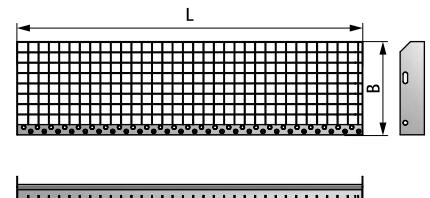

# Walraven Yeti® Сходи для сервісної платформи

(104 17)

## Особливості та переваги

- повний асортимент решіток та сходів для побудови сервісних платформ
- у поєднанні з BIS Yeti® та BIS RapidStrut® це повнокомплектна система для зовнішнього використання
- на замовлення ми пропонуємо повне технічне опрацювання, розробку та необхідні розрахунки за проектом
- матеріал: сталь
- оцинковка: гаряча

Арт. №	Модель	L	B (мм)	Уп. min
67690060	Step TSP 3-30	600 mm	240	1
67690080	Step TSP 3-30	800 mm	240	1
67690100	Step TSP 3-30	1 000 mm	240	1
67690130	Step TSP 3-30	1 000 mm	305	1

*L = орієнтація сталеві смуги; B = орієнтація шпильки (тип TSP)*