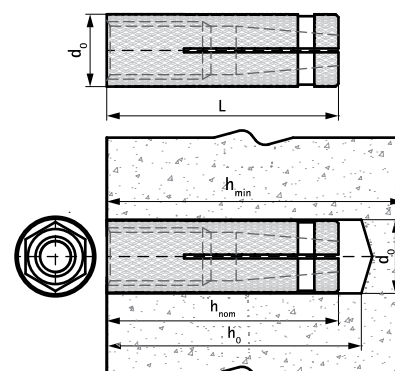

## WBA Mosadzné kotvy

(L 03 30)

štandardná mosadzná expanzná hmoždinka

### Vlastnosti a výhody

- skrátená dĺžka kotvy vyžaduje menej vŕtania
- materiál: mosadz
- na použitie so štandardnými metrickými skrutkami a závitovými tyčami
- nepotrebuje nástroj na osadenie
- vrúbkovaný vonkajší povrch zaisťuje lepšie uchytienie a bráni pretáčaniu v otvore
- odolná proti korózii

Výr. č.	Kód	Veľkosť	L	d <sub>0</sub> (mm)	h <sub>0</sub> (mm)	h <sub>min</sub> (mm)	h <sub>nom</sub> (mm)	M.Bal.	V.Bal.	Hmot./MJ (g)
6107006	WBA 6x22	M6	22 mm	8	≥ 27	100	≥ 22	100	1 600	4.80
6107008	WBA 8x28	M8	28 mm	10	≥ 32	100	≥ 28	100	1 600	8.50
6107010	WBA 10x32	M10	32 mm	12	≥ 35	100	≥ 32	100	800	12.50
6107012	WBA 12x38	M12	38 mm	15	≥ 40	100	≥ 38	50	400	22.68