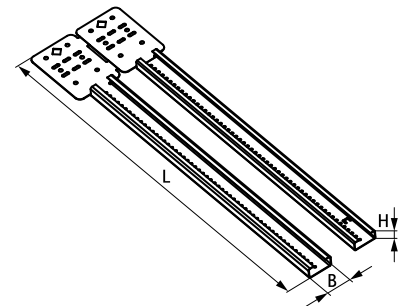

Walraven RSWB Állítható hosszúságú szerelősín

(J 50 175)

állítható hosszúságú szerelősín gipszkarton falakhoz

Jellemzők és előnyök

- kihúzható tartó elektromos dobozok, vezetékek és csővezetékek gyors rögzítéséhez
- alkalmas lécezett falakhoz és födémgerendákhoz
- rögzíthető fa- és fémlécekhez
- gyorsabb és egyszerűbb, mint a hagyományos módszerek
- különböző mélységben elhelyezhető
- starQuick® műanyag csőbilincsekkel vagy RapidRail® Kalapácsfejű gyorscsatlakozóval kombinálható a még gyorsabb szerelésért
- a rövidebb típus 25 - 40 cm között állítható
- a hosszabb típus 40 - 60 cm között állítható
- horganyzott
- alapanyag: acél

Cikkszám	Modell	L	B	H	db/csomag 1
59491016	10 - 16" (25 - 40 cm.)	323 mm	29,2 (mm)	13,7 (mm)	50
59491624	16 - 24" (40 - 60 cm.)	440 mm	29,2	13,7	50

Kiegészítő termék

starQuick® Műanyag csőbilincs (szürke)
Walraven RapidRail® Kalapácsfejű gyorscsatlakozó
Walraven RapidRail® Rugós csúszóanya