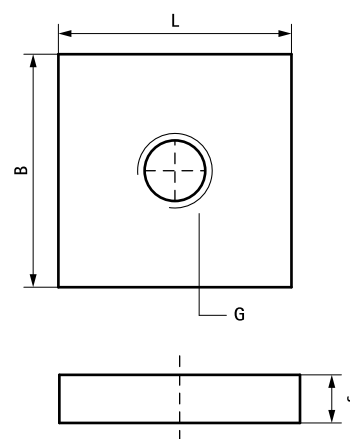

Walraven Strut Square Slide Nut (BUP1000)

(H 24 32)

tilbehør til Strut skinne

Funktioner og fordele

- materiale: stål 1.0332
- overfladebehandling:
 - produktet er en del af Walraven BIS UltraProtect® 1000 systemet
 - velegnet til inden- og udendørs brug
 - modstår min. 1.000 timers saltspray test (maks. 5% rød rust) i henhold til ISO 9227
- brandtestet

Art.nr.	G	L	B (mm)	s (mm)	For skinne	F _{a,z} (N)	F _{a,z 2} (N)	Pakke1	Pakke2
65178016	M16	35 mm	35	10	Strut	5.000	15.000	50	250
<i>F_{a,z 2} tested in profile 41x62x2,5 with BIS Strut Washers - U-shaped, art.nr. 66588016.</i>									