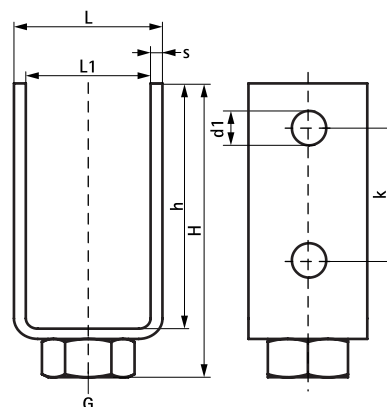

# Walraven RapidStrut adapter til HD rørbojler

(H 16 03)

sådan forbindes rørbojler med 1/2" møtrik til konsoller  
(BUP1000)

## Funktioner og fordele

- adapterplade til tilslutning af HD-rørbojler 1/2" til RapidStrut Konsoller
- egnet til RapidStrut konsoller Type 41|H og 41|M
- to create standing support for pipes
- egnet til både inden- og udendørs brug
- materiale: stål 1.0332
- overfladebehandling:
  - produktet er en del af Walraven BIS UltraProtect® 1000 systemet
  - velegnet til inden- og udendørs brug
  - modstår min. 1.000 timers saltspray test (maks. 5% rød rust) i henhold til ISO 9227

Art.nr.	G	L	L1 (mm)	H (mm)	h (mm)	s (mm)	d1 (mm)	k (mm)	Pakke1
66588290	G1/2"	50 mm	42	115	96	4	13	50	25