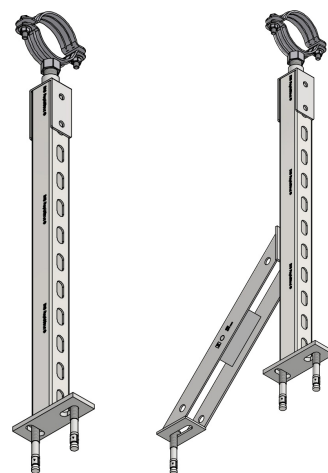

# Walraven RapidStrut adapter til HD rørbojler

(H 16 03)

sådan forbindes rørbojler med 1/2" møtrik til konsoller  
(BUP1000)

## Funktioner og fordele

- adapterplade til tilslutning af HD-rørbojler 1/2" til RapidStrut Konsoller
- egnet til RapidStrut konsoller Type 41|H og 41|M
- to create standing support for pipes
- egnet til både inden- og udendørs brug
- materiale: stål 1.0332
- overfladebehandling:
  - produktet er en del af Walraven BIS UltraProtect® 1000 systemet
  - velegnet til inden- og udendørs brug
  - modstår min. 1.000 timers saltspray test (maks. 5% rød rust) i henhold til ISO 9227

Art.nr.	G	L	L1 (mm)	H (mm)	h (mm)	s (mm)	d1 (mm)	k (mm)	Pakke1
66588290	G1/2"	50 mm	42	115	96	4	13	50	25

### Supplement

Walraven RapidStrut® Konsoller (BUP1000)  
Walraven RapidStrut® Glidesko med vinger (BUP1000)  
Walraven Strut Spændeskive - Flad (BUP1000)