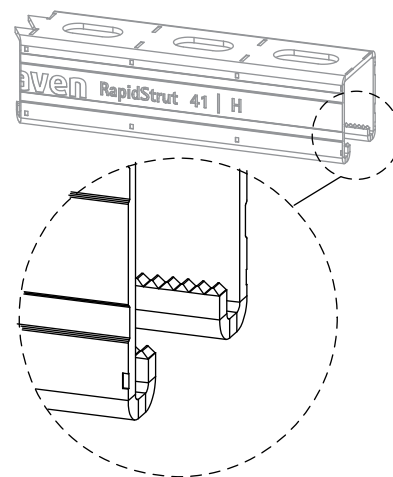

Walraven RapidStrut® Konzoly (BUP1000)

(H 08 06)

upevnění na zeď, podlahu nebo strop

Vlastnosti a výhody

- patní deska s navařeným profilem RapidStrut®
- pro rychlé a snadno nastavitelné upevnění jednoho nebo více potrubí
- svařeno CO₂
- s nekonečnou perforací
- s reznými značkami každých 50 mm na všech třech stranách profilu
- optimálně vyvážený poměr mezi patní deskou a profilem pro efektivní využití zatížení
- materiál: profily z oceli 1.0038 (S235JR)
- materiál: patní deska typ 21 | H z oceli 1.0044 (S275JR)
- materiál: patní deska typu 41 | M a 41 | H z oceli 1.0045 (S355JR)
- povrchová úprava:
 - výrobek je součástí systému Walraven BIS UltraProtect® 1000
 - vhodné pro vnitřní i vnější instalace
 - testováno dle ISO 9227, test v solné mlze min. 1 000 hodin (max. 5% koroze)
- lišta - typ 41 | H a vyšší je testovaná na požární bezpečnost podle EN 1363-1
- pro více informací ohledně max. dovoleného zatížení ($F_{a,z}$) se podívejte do zátěžových tabulek nebo na náš webový list 'Walraven RapidStrut® technický list'