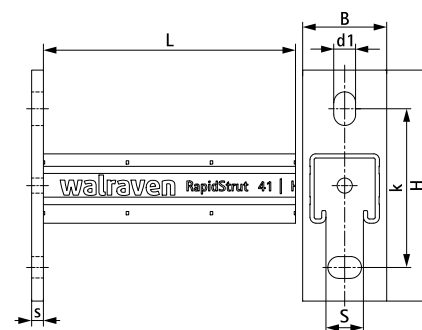

Výr. č.	Typ	L	B	H	s	d1	S	k	M.Bal.	Hmot./MJ
			(mm)	(mm)	(mm)	(mm)	(mm)	(mm)		(g)
66082120	21 | H	200 mm	50	110,0	5,0	18 x 11	22	70	10	553.00
66082130	21 | H	300 mm	50	110,0	5,0	18 x 11	22	70	10	727.00
66082145	21 | H	450 mm	50	110,0	5,0	18 x 11	22	70	20	988.00
66082160	21 | H	600 mm	50	110,0	5,0	18 x 11	22	70	10	1250.00
66084030	41 | M	300 mm	50	137,5	7,0	20 x 13	22	95	10	988.00
66084045	41 | M	450 mm	50	137,5	7,0	20 x 13	22	95	10	1303.00
66084060	41 | M	600 mm	50	137,5	7,0	20 x 13	22	95	8	1618.00
66084115	41 | H	150 mm	50	137,5	7,0	20 x 13	22	95	10	738.00
66084120	41 | H	200 mm	50	137,5	7,0	20 x 13	22	95	10	864.00
66084130	41 | H	300 mm	50	137,5	7,0	20 x 13	22	95	10	1120.00
66084140	41 | H	400 mm	50	137,5	7,0	20 x 13	22	95	10	1369.00
66084145	41 | H	450 mm	50	137,5	7,0	20 x 13	22	95	10	1500.00
66084150	41 | H	500 mm	50	137,5	7,0	20 x 13	22	95	10	1622.00
66084160	41 | H	600 mm	50	137,5	7,0	20 x 13	22	95	8	1880.00
66084175	41 | H	750 mm	50	137,5	7,0	20 x 13	22	95	8	2253.00
66084198	41 | H	1 000 mm	50	137,5	7,0	20 x 13	22	95	1	2885.00
66084199	41 | H	1 200 mm	50	137,5	7,0	20 x 13	22	95	1	3350.00

Pro více informací ohledně max. dovoleného zatížení ($F_{a,z}$) se podívejte do zátěžových tabulek nebo na náš webový list 'Walraven RapidStrut® technický list'.