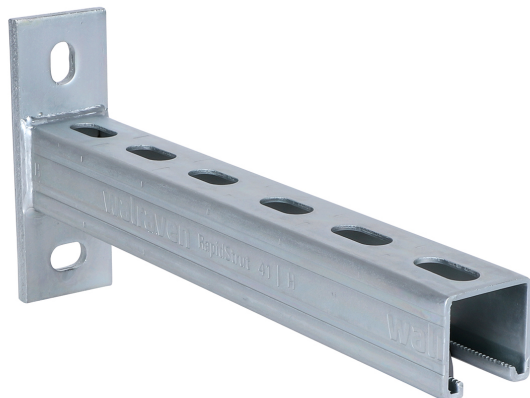

Walraven RapidStrut® Konzoly (BUP1000)

(H 08 06)

upevnění na zeď, podlahu nebo strop

Vlastnosti a výhody

- patní deska s navařeným profilem RapidStrut®
- pro rychlé a snadno nastavitelné upevnění jednoho nebo více potrubí
- svařeno CO₂
- s nekonečnou perforací
- s reznými značkami každých 50 mm na všech třech stranách profilu
- optimálně vyvážený poměr mezi patní deskou a profilem pro efektivní využití zatížení
- materiál: profily z oceli 1.0038 (S235JR)
- materiál: patní deska typ 21 | H z oceli 1.0044 (S275JR)
- materiál: patní deska typu 41 | M a 41 | H z oceli 1.0045 (S355JR)
- povrchová úprava:
 - výrobek je součástí systému Walraven BIS UltraProtect® 1000
 - vhodné pro vnitřní i vnější instalace
 - testováno dle ISO 9227, test v solné mlze min. 1 000 hodin (max. 5% koroze)
- lišta - typ 41 | H a vyšší je testovaná na požární bezpečnost podle EN 1363-1
- pro více informací ohledně max. dovoleného zatížení ($F_{a,z}$) se podívejte do zátěžových tabulek nebo na náš webový list 'Walraven RapidStrut® technický list'